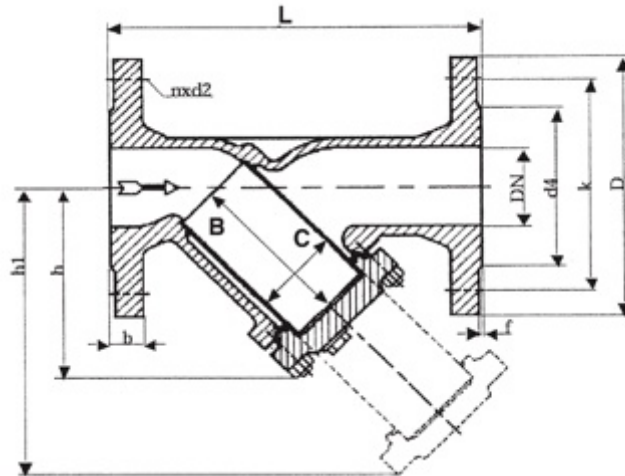

- Edelstahl
- Für Wasser, Gas, Dampf und aggressive Flüssigkeiten

Dimensions selon la Norme EN 558-1 série 1

Length according to EN 558-1 series 1

Baulänge nach EN 558-1 serie 1

DN	L	D	K	d ₄	h	h ₁	n	d ₂	b	f	Joint – Gasket			Tamis/Screen			Poids
											Corps/Chapeau Body/Cover			Perfo.	B	C	Weight
											DN ext	DN int	Ep.				Gewicht
mm																	kg
15	130	95	65	45	70	89	4	14	16	2	40	28	1,5	0,6	48	12	3,0
20	150	105	75	58	78	110	4	14	18	2	45	33	1,5	0,6	55	26	3,5
25	160	115	85	68	85	115	4	14	18	2	52	38	1,5	0,8	63	32	5,0
32	180	140	100	78	100	135	4	18	18	2	59	45	1,5	0,8	74	39	7,5
40	200	150	110	88	125	170	4	18	18	3	75	55	1,5	0,8	94	45	9,5
50	230	165	125	102	135	190	4	18	20	3	87	66	1,5	0,8	105	55	13,0
65	290	185	145	122	170	260	4	18	18	3	108	81	2	0,8	140	72	15
80	310	200	160	138	190	275	8	18	20	3	125	95	2	1,2	157	87	22
100	350	220	180	158	230	320	8	18	20	3	135	105	2	1,2	168	98	30
125	400	250	210	188	260	365	8	18	22	3	164	132	2	1,2	196	125	41
150	480	285	240	212	325	460	8	22	22	3	195	156	2	1,2	262	144	64
200	600	340	295	268	430	600	12	22	22	3	249	226	2	1,2	320	190	125

Body : Stainless steel (316)
Cover : Stainless steel (316)
Screen : Stainless steel (304)
Gasket between body/ cover : Graphite

Gehäuse : 1.4408
Deckel : 1.4408
Sieb : Edelstahl 304
Dichtung : Graphit

04-2013